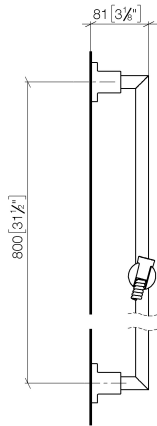

26 413 892

- Wandrohr mit Schieber
- Rohrdurchmesser 18 mm
- Rosetten Ø 55 mm
- Stichmaß 800 mm
- Metallbrauseschlauch 1750 mm mit integriertem Verdrehenschutz
- Brauseschlauchanschluss 3/8"

Dieser Artikel enthält keine Handbrause!

Benötigtes Zubehör

	Handbrause - Chrom	28 012 979-00
---	---------------------------	---------------

Benötigtes Zubehör

	Handbrause - Chrom	28 017 979-00
---	---------------------------	---------------

Benötigtes Zubehör

	Handbrause - Chrom	28 018 979-00
---	---------------------------	---------------

26 413 892

Zertifikate

WRAS_2009048. ACS_20 ACC LY 738. IAPMO_4976 (1).

26 413 892

Ersatzteilstückliste

Nr.	Artikelnummer	Benennung	Verbaumenge	Lieferzeit
1	05 17 20 739 00 90	Befestigungssatz	2	2
2	09 30 30 071 90	Schraube	2	2
3	09 30 11 046 90	Scheibe	2	2
4	08 17 89 505-00	Halter	2	10
5	04 31 11 113 00 90	Stift	2	2
6	05 28 22 590 00-00	Stange	1	10
7	12 580 970-00	Schieber - Chrom	1	10
8	28 322 970-00	Metall-Brauseschlauch 1/2" x 3/8" x 1750 mm - Chrom	1	2