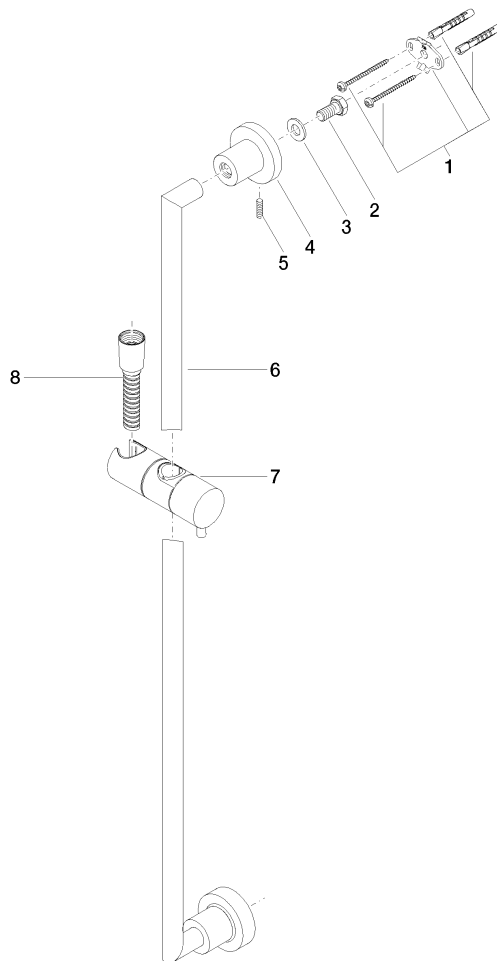

26 413 892

- Wandrohr mit Schieber
- Rohrdurchmesser 18 mm
- Rosetten Ø 55 mm
- Stichmaß 800 mm
- Metallbrauseschlauch 1750 mm mit integriertem Verdrehenschutz
- Brauseschlauchanschluss 3/8"

Dieser Artikel enthält keine Handbrause!

Empfohlenes Zubehör

	UP-Wandwinkel - •Max. Einbautiefe 163 mm •Min. Einbautiefe 90 mm	35 085 970 90
---	---	---------------

Benötigtes Zubehör

	Handbrause - Chrom	28 016 979-00
---	---------------------------	---------------

Benötigtes Zubehör

	Handbrause FlowReduce - Chrom	28 018 979-00 0010
---	--------------------------------------	-----------------------

Empfohlenes Zubehör

	Wandanschlussbogen - Chrom	28 450 625-00
---	-----------------------------------	---------------

	Handbrause - Chrom	28 018 979-00
---	---------------------------	---------------

26 413 892

Zertifikate

WRAS_2009048. ACS_20 ACC LY 738. IAPMO_4976 (1).

26 413 892

Ersatzteilstückliste

Nr.	Artikelnummer	Benennung	Verbaumenge	Lieferzeit
1	05 17 20 739 00 90	Befestigungssatz	2	2
2	09 30 30 071 90	Schraube	2	2
3	09 30 11 046 90	Scheibe	2	2
4	08 17 89 505-00	Halter	2	10
5	04 31 11 113 00 90	Stift	2	2
6	05 28 22 590 00-00	Stange	1	10
7	12 580 970-00	Schieber - Chrom	1	10
8	28 322 970-00	Metall-Brauseschlauch 1/2" x 3/8" x 1750 mm - Chrom	1	2