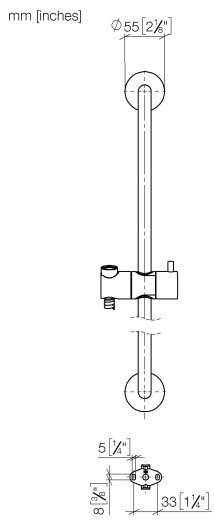

26 413 892

- Wandrohr mit Schieber
- Rohrdurchmesser 18 mm
- Rosetten Ø 55 mm
- Stichmaß 800 mm
- Metallbrauseschlauch 1750 mm mit integriertem Verdrehenschutz
- Brauseschlauchanschluss 3/8"

Dieser Artikel enthält keine Handbrause!

Empfohlenes Zubehör

	UP-Wandwinkel - •Max. Einbautiefe 163 mm •Min. Einbautiefe 90 mm	35 085 970 90
---	---	---------------

Benötigtes Zubehör

	Handbrause - Chrom	28 016 979-00
---	---------------------------	---------------

Benötigtes Zubehör

	Handbrause - Chrom	28 012 979-00
---	---------------------------	---------------

Benötigtes Zubehör

	Handbrause - Chrom	28 017 979-00
---	---------------------------	---------------

Benötigtes Zubehör

	Handbrause - Chrom	28 018 979-00
---	---------------------------	---------------

26 413 892

Zertifikate

WRAS_2009048. ACS_20 ACC LY 738. IAPMO_4976 (1).

26 413 892

Ersatzteilstückliste

Nr.	Artikelnummer	Benennung	Verbaumenge	Lieferzeit
1	05 17 20 739 00 90	Befestigungssatz	2	2
2	09 30 30 071 90	Schraube	2	2
3	09 30 11 046 90	Scheibe	2	2
4	08 17 89 505-00	Halter	2	10
5	04 31 11 113 00 90	Stift	2	2
6	05 28 22 590 00-00	Stange	1	10
7	12 580 970-00	Schieber - Chrom	1	10
8	28 322 970-00	Metall-Brauseschlauch 1/2" x 3/8" x 1750 mm - Chrom	1	2